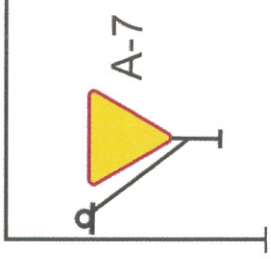

A-7

1+540

1+600
1+590

Kilometraż

Znaki typu A

Znaki typu B

Znaki typu C

Znaki typu D

Znaki typu E

D-1

D-42
D-43

E-17a
E-18a

STAROSTWO POWIATOWE
w KOŃSKIM
Wydział Komunikacji i Transportu
26-200 Końskie, ul. Staszica 2
tel. 041 375 12 35