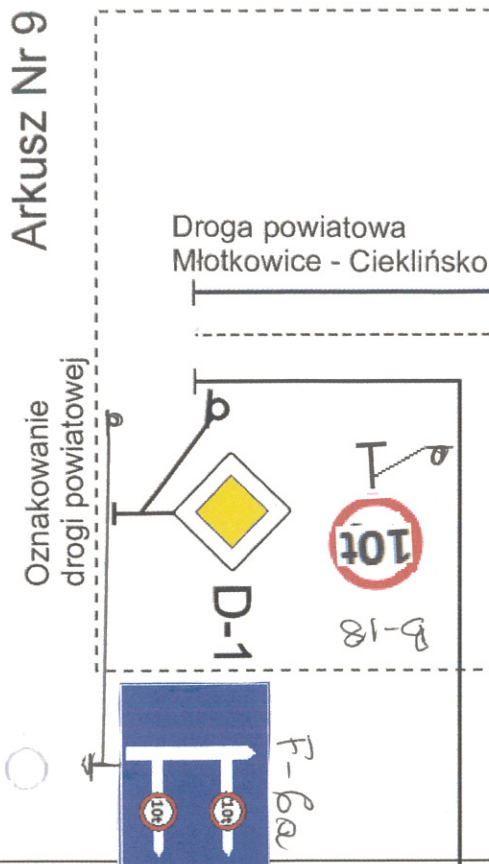

Droga gminna
nr 003163T Ruda Maleniecka- Cieklińsko
dł. 1725 m

STAROSTWO POWIATOWE
w KOŃSKICH
Wydział Komunikacji i Transportu
26-200 Końskie, ul. Staszica 2
tel. 041 375 12 35

B-18

A-7

1+700

1+600

Kilometraż

Znaki typu A

Znaki typu B

Znaki typu C

Znaki typu D

Znaki typu E