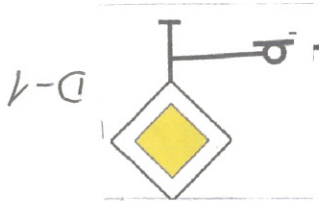

Znaki typu D

Znaki typu E

Droga gminna  
nr 003163T Ruda Maleniecka - Cieklińsko  
dł. 1725 m

Arkusz Nr 8

~~E-18a~~  
~~D-43~~

D-1

1+400

D-1