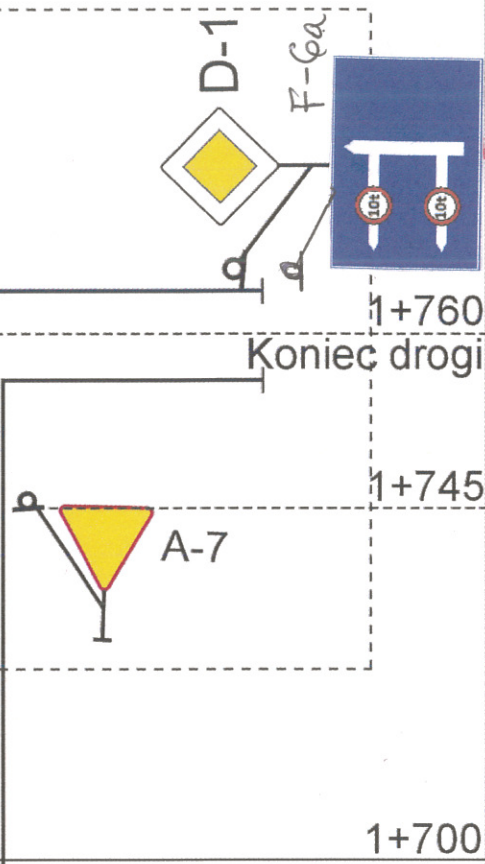

Droga gminna
nr 003163T Ruda Maleniecka- Cieklińsko
dł. 1725 m

STAROSTWO POWIATOWE
w KOŃSKICH
Wydział Komunikacji i Transportu
26-200 Końskie, ul. Staszica 2
tel. 041 375 12 35

B-18

A-7

1+700

1+600

Kilometraż

Znaki typu A

Znaki typu B

Znaki typu C

Znaki typu D

Znaki typu E